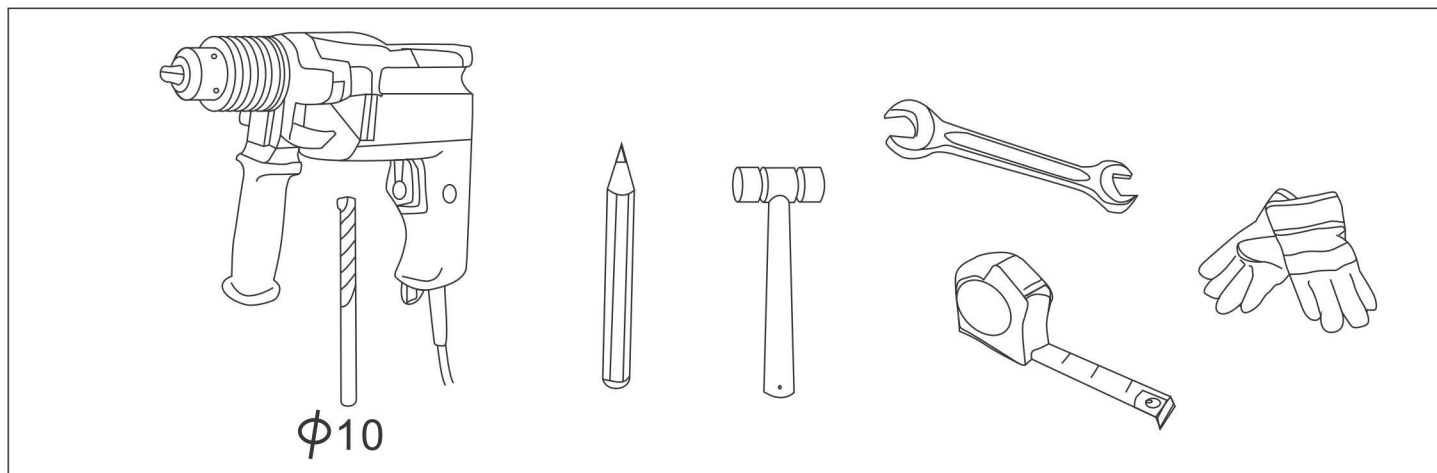

NEJLEVNĚJŠÍ POLYKARBONÁT

Garážové stání 5026/4 * 5030/4
Kropáčova Vrutice 112, 294 79
705 26 36 27
www.nejlevnejsipolykarbonat.cz

CT5026-4

CT5030-4