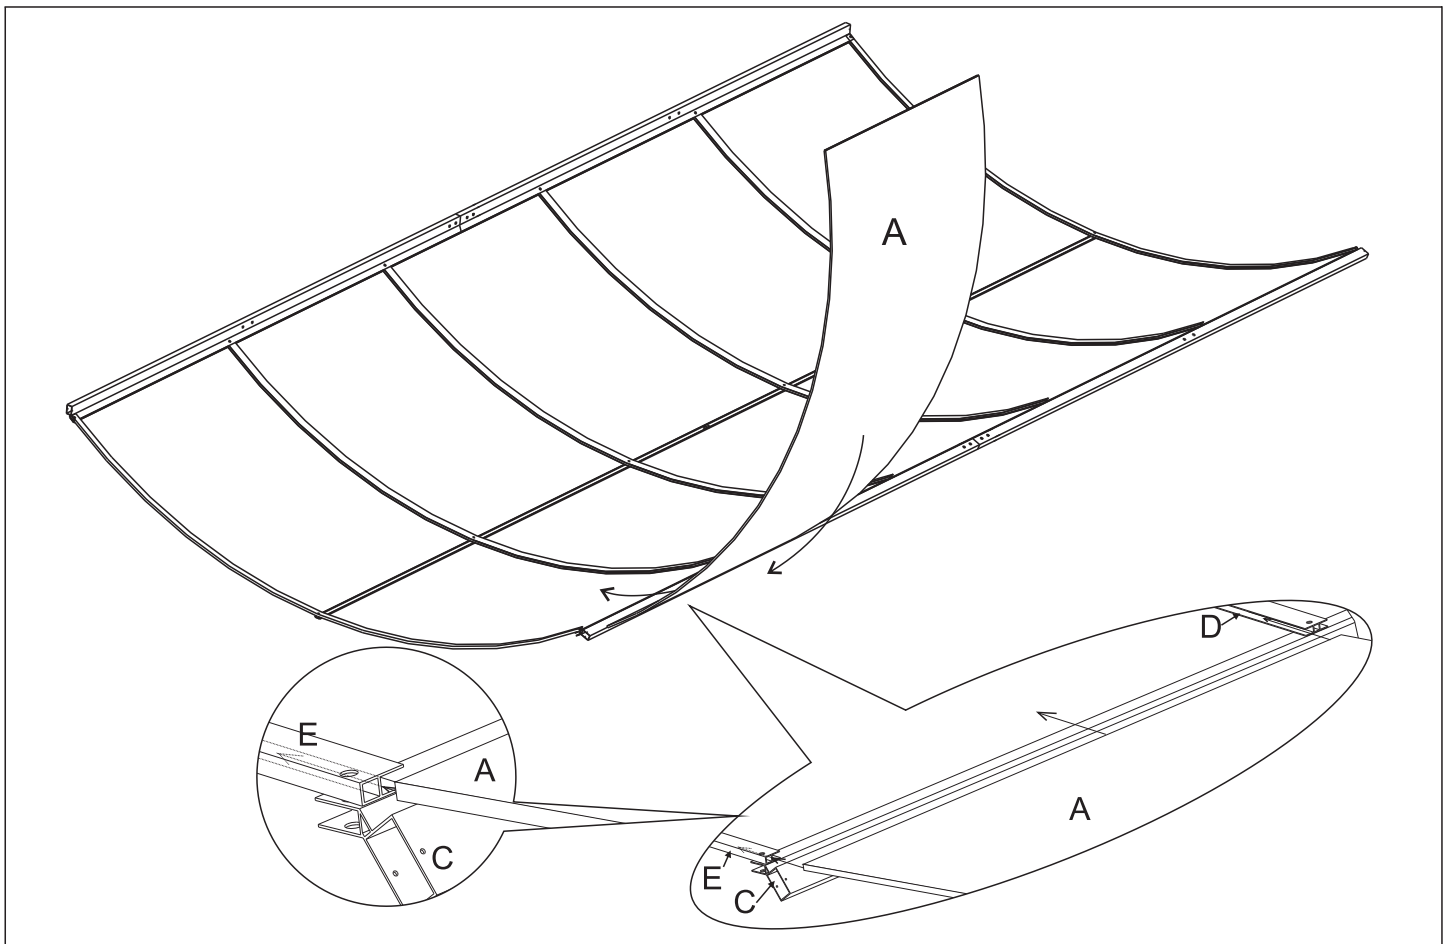

NEJLEVNĚJŠÍ POLYKARBONÁT

Garážové stání 5026/4 * 5030/4
Kropáčova Vrutice 112, 294 79
705 26 36 27
www.nejlevnejsipolykarbonat.cz

CT5026-4

CT5030-4