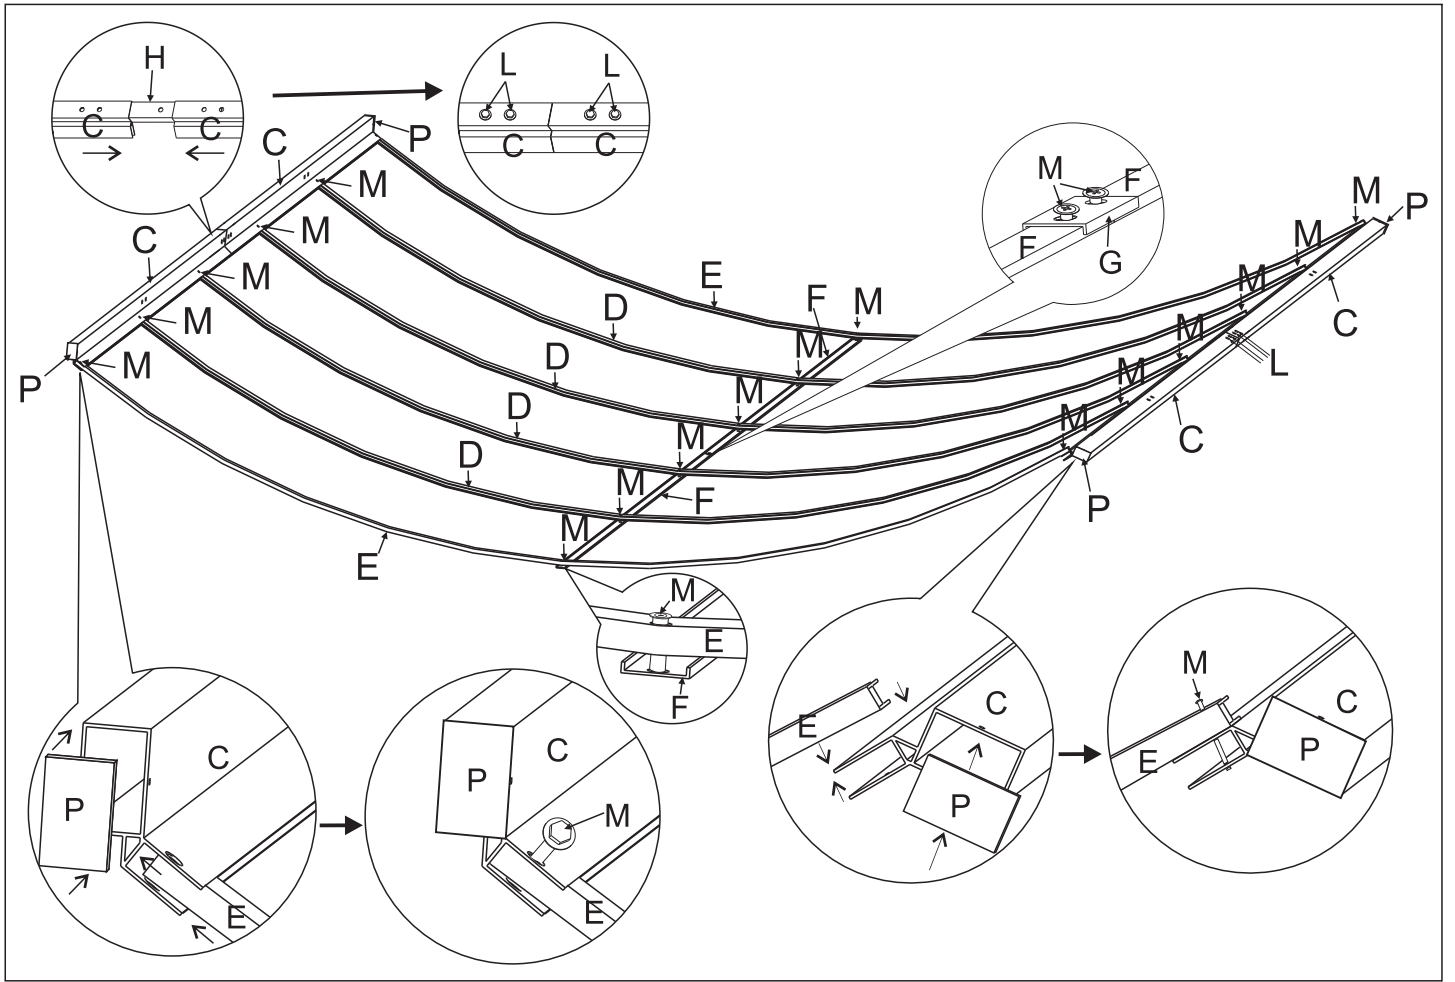

NEJLEVNĚJŠÍ POLYKARBONÁT

Garážové stání 5026/4 * 5030/4
Kropáčova Vrutice 112, 294 79
705 26 36 27
www.nejlevnejsipolykarbonat.cz

CT5026-4

CT5030-4