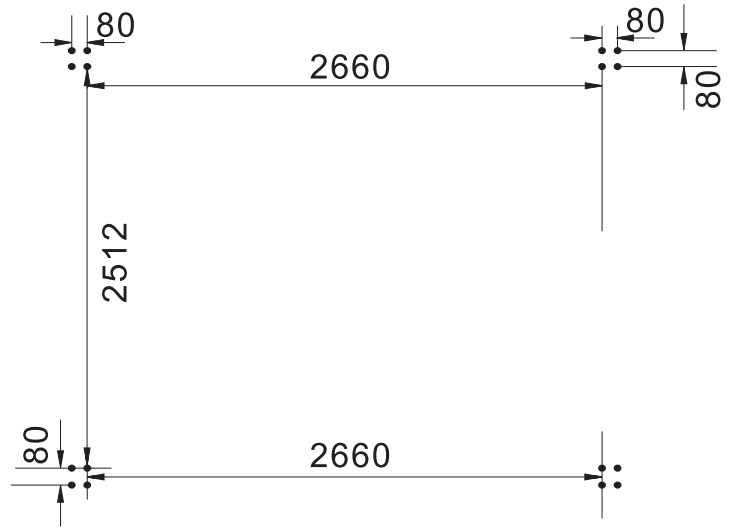

NEJLEVNĚJŠÍ POLYKARBONÁT

Garážové stání 5026/4 * 5030/4
Kropáčova Vrutice 112, 294 79
705 26 36 27
www.nejlevnejsipolykarbonat.cz

CT5026-4

CT5030-4