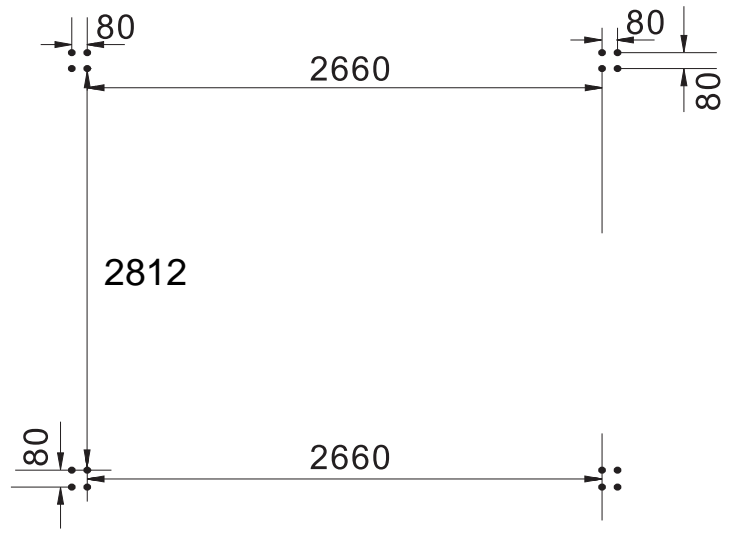

NEJLEVNĚJŠÍ POLYKARBONÁT

Garážové stání 5026/4 * 5030/4
Kropáčova Vrutice 112, 294 79
705 26 36 27
www.nejlevnejsipolykarbonat.cz

CT5026-4

CT5030-4