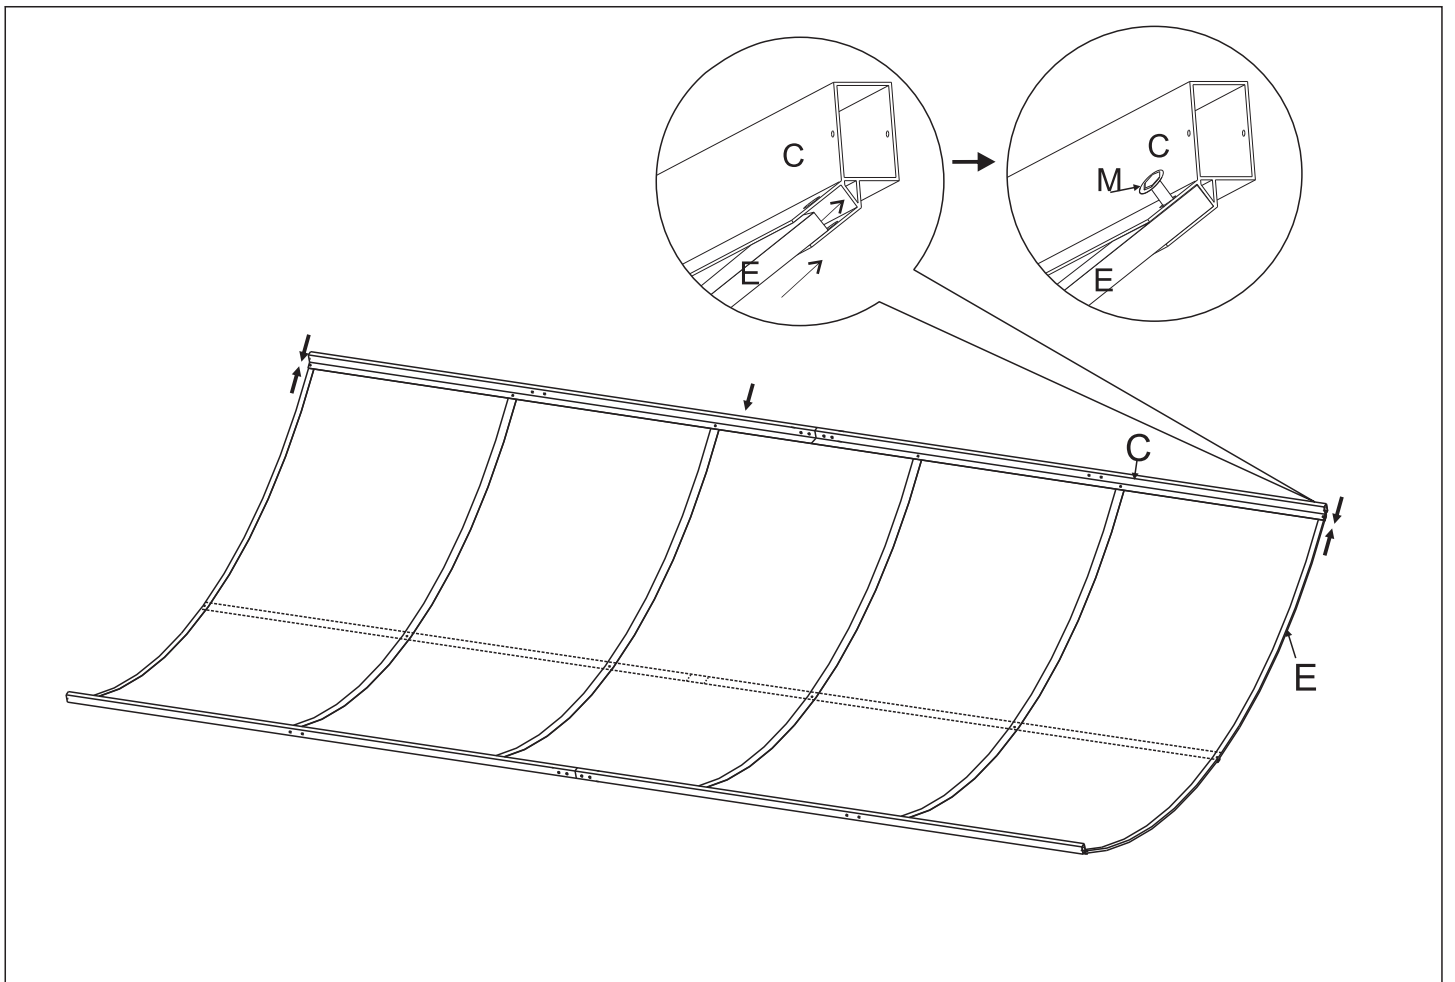

NEJLEVNĚJŠÍ POLYKARBONÁT

Garážové stání 5026/4 * 5030/4
Kropáčova Vrutice 112, 294 79
705 26 36 27
www.nejlevnejsipolykarbonat.cz

CT5026-4

CT5030-4