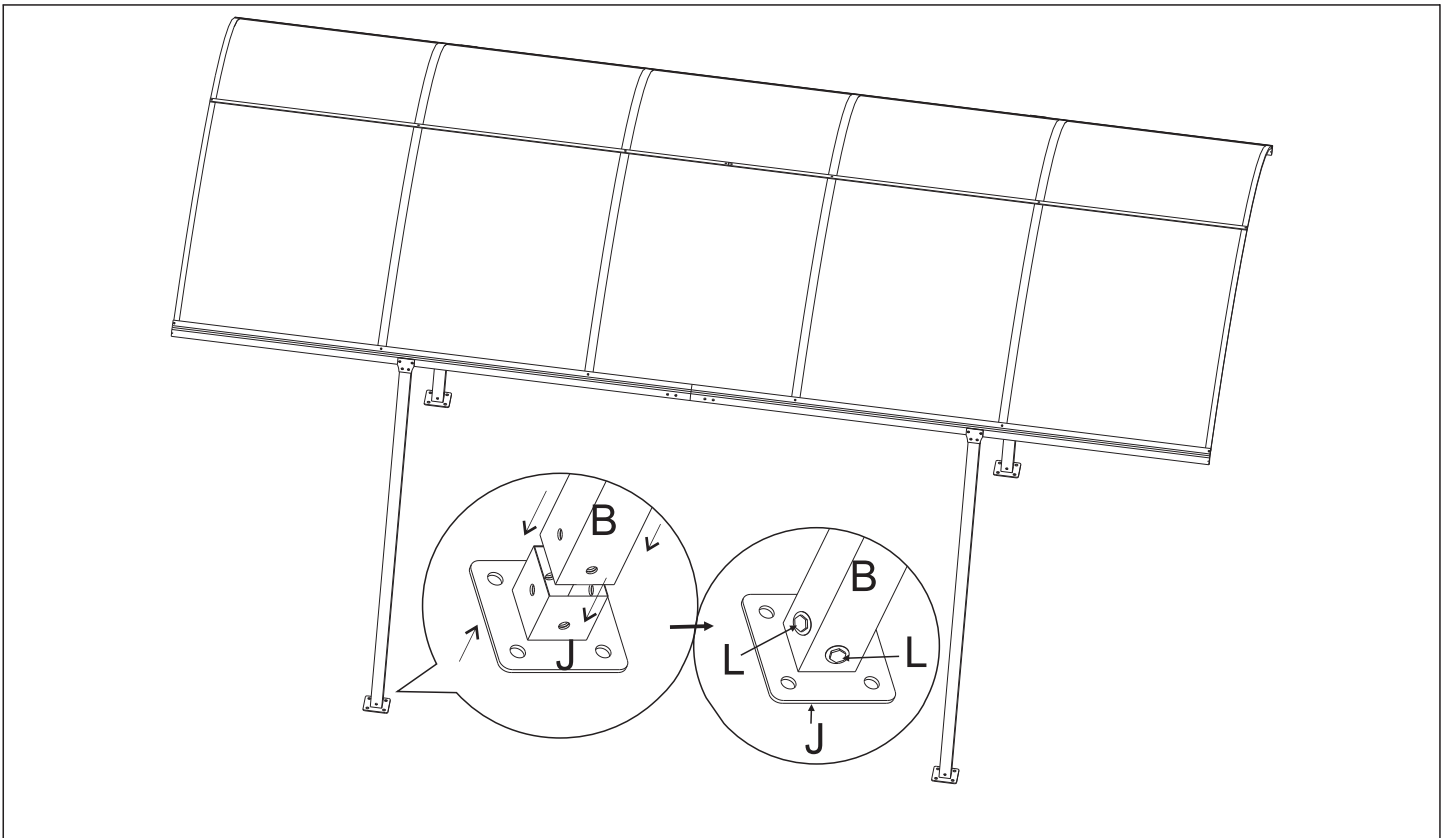

NEJLEVNĚJŠÍ POLYKARBONÁT

Garážové stání 5026/4 * 5030/4
Kropáčova Vrutice 112, 294 79
705 26 36 27
www.nejlevnejsipolykarbonat.cz

CT5026-4

CT5030-4