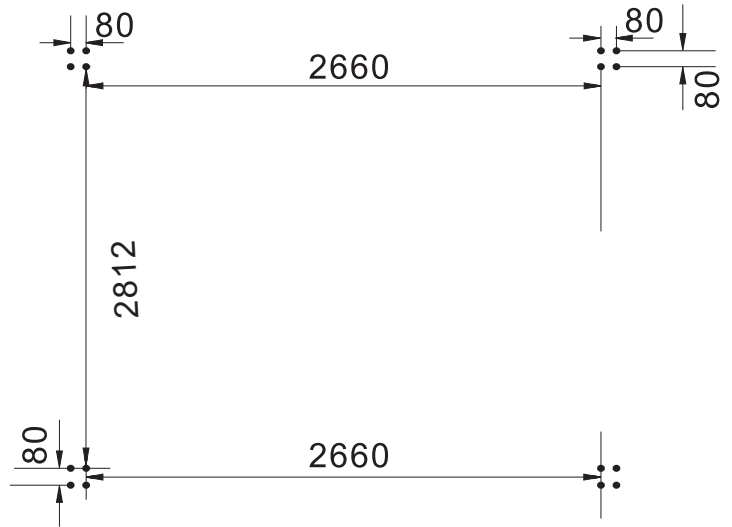

NEJLEVNĚJŠÍ POLYKARBONÁT

Garážové stání 5026/4 * 5030/4
Kropáčova Vrutice 112, 294 79
705 26 36 27
www.nejlevnejsipolykarbonat.cz

CT5026-4

CT5030-4