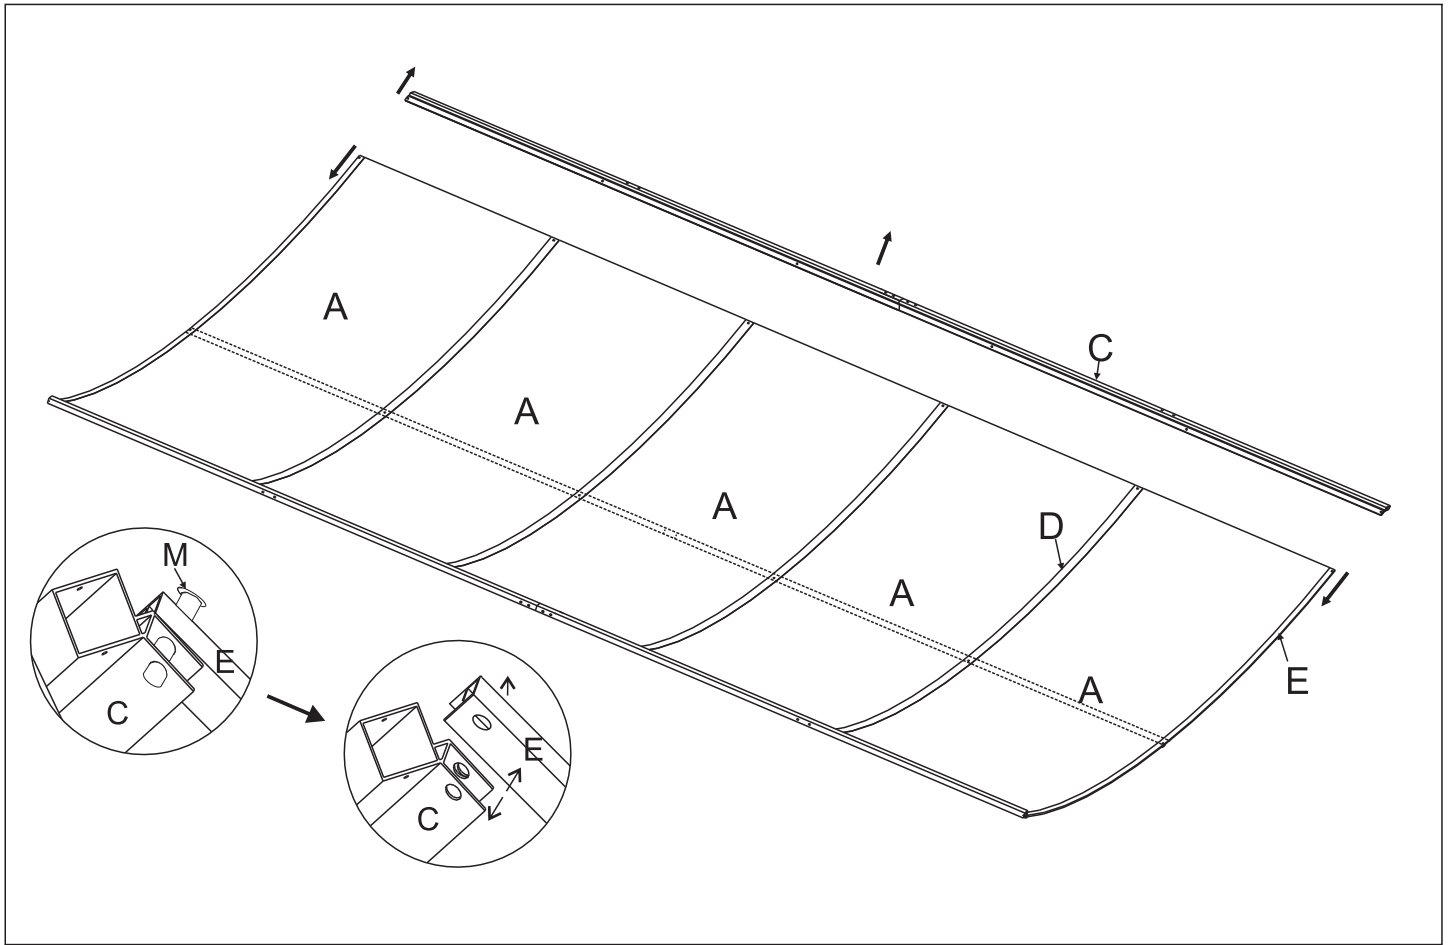

NEJLEVNĚJŠÍ POLYKARBONÁT

Garážové stání 5026/4 * 5030/4
Kropáčova Vrutice 112, 294 79
705 26 36 27
www.nejlevnejsipolykarbonat.cz

CT5026-4

CT5030-4