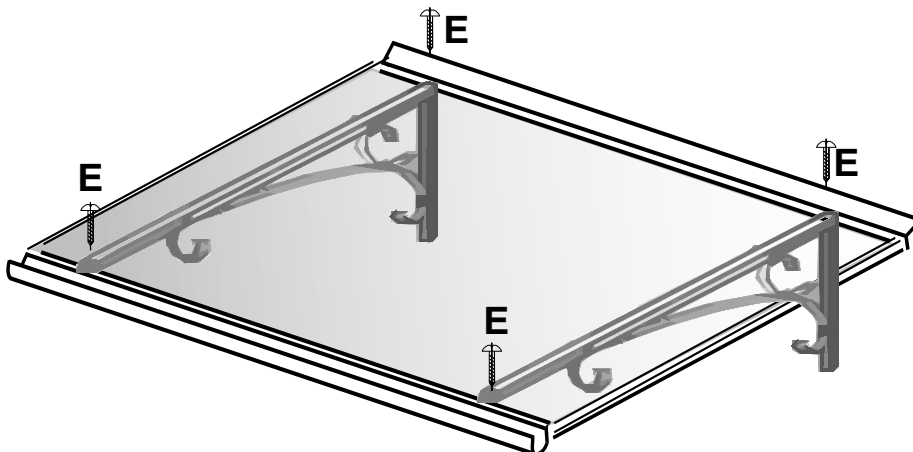

CANOPY 120X90 / 160X90 RETRO

ca. 20min

Dystrybutor: **ROBELIT**[®]

Robelit Sp. z o.o.; ul. Legionów 79, 42-200 Częstochowa
tel. +048/34/377 42 98, fax +048/34/377 42 99
www.robelit.pl e-mail: info@robelit.pl