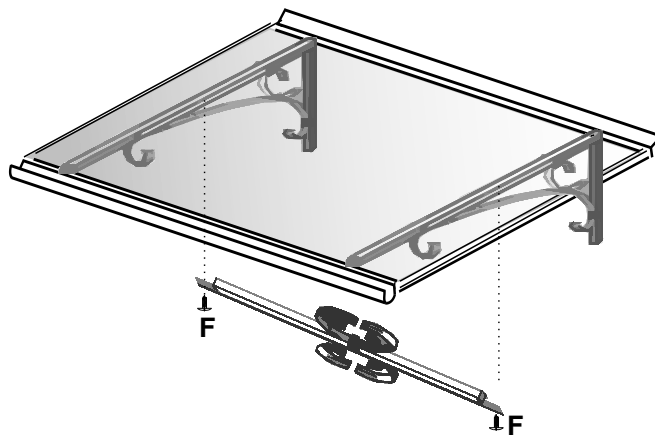

CANOPY 120X90 / 160X90 RETRO

ca. 20min

Dystrybutor: **ROBELIT**[®]

Robelit Sp. z o.o.; ul. Legionów 79, 42-200 Częstochowa
tel. +048/34/377 42 98, fax +048/34/377 42 99
www.robelit.pl e-mail: info@robelit.pl