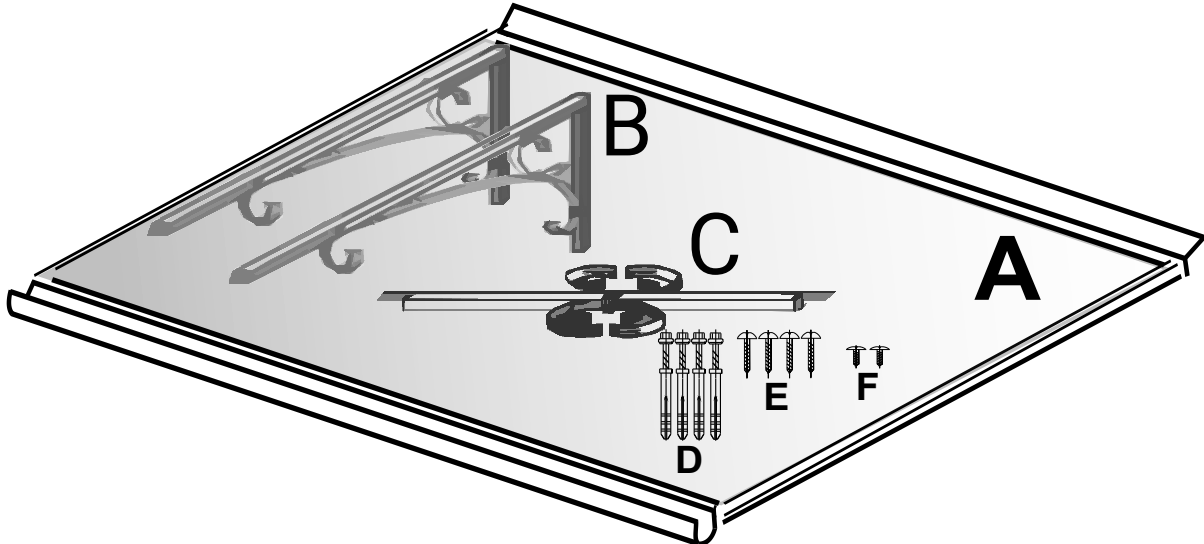

CANOPY 120X90 / 160X90 RETRO

ca. 20min

Dystrybutor: **ROBELIT**[®]

Robelit Sp. z o.o.; ul. Legionów 79, 42-200 Częstochowa
tel. +048/34/377 42 98, fax +048/34/377 42 99
www.robelit.pl e-mail: info@robelit.pl